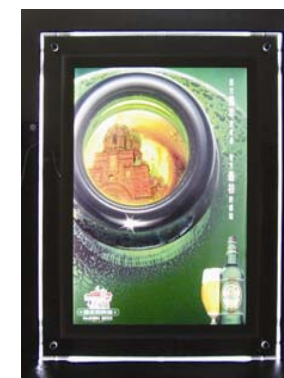

май 2008

Crystal Ultrathin с лампами CCFL

Формат	Модель	Габариты мм	Плакат мм	Видимое поле мм	Базовая цена		Вес 1 шт. кг.
					Цена Панели руб.	Цена Плаката руб.	
A4	CC-A4	290*377*26	225*312	210*297	2200	100	1,6
A3	CC-A3	387*510*35	312*435	297*420	3300	200	2,9
A2	CC-A2	730*556*35	617*443	420*594	5900	360	5,85
A1	CC-A1	730*977*35	617*864	594*841	8900	650	10,3

Crystal Ultrathin со светодиодами

Формат	Модель	Габариты мм	Плакат мм	Видимое поле мм	Цена Панели руб.	Цена Плаката руб.	Вес 1 шт. кг.
A4	CL-A4	300*387*26	225*312	210*297	2900	100	1,68
A3	CL-A3	397*520*35	312*435	297*420	4400	200	3
A2	CL-A2	740*566*35	617*443	420*594	7500	360	6,1
A1	CL-A1	740*987*35	617*864	594*841	10800	650	10,5

Примечания:

1. Панели Crystal поставляются с производственного комплекса Signedge в Малайзии.
2. Модели со светодиодами могут быть выполнены в двустороннем варианте. Стоимость - с повышающим коэффициентом - 1,3-1,5
3. Формат панели привязан к размерам видимого поля. Если за формат панели брать ее наружный габарит (как это делают другие компании), то стоимость будет меньше.
4. Каждая панель завернута в пленку и упакована в картонную коробку с маркировкой Signedge.
5. В комплектацию каждой панели входит сетевой адаптер AC/DC - 220V/12V.
6. Цены приведены в рублях РФ с учетом НДС.
7. Цены могут незначительно изменяться в зависимости от сроков и объема заказа.